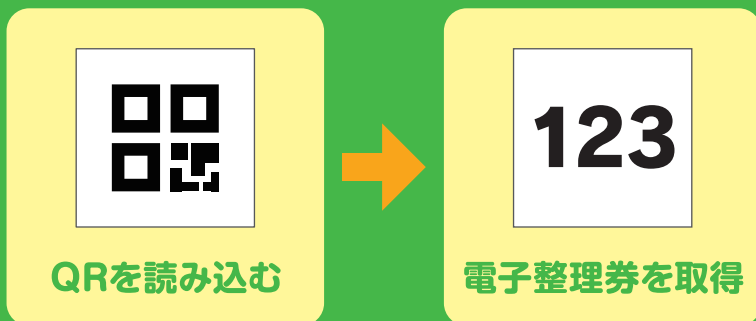

並ばず安心!

LINE で順番待ち

※事前に「順番待ち」LINE公式アカウントを友達追加して下さい。 ※発券はお客様からのスマートフォンからのみとなります。
※ご予約ではございません。予めご了承下さい。

- ① LINEアプリの位置情報を「ON」にして下さい。
- ② 店舗から半径3 km内で電子整理券を発券できます。
- ③ 順番が近づいたら通知でお知らせします。

電子整理券 (番号札) の発券はQRコードを読み込んで下さい。
順番が近づいたら通知でお知らせします。