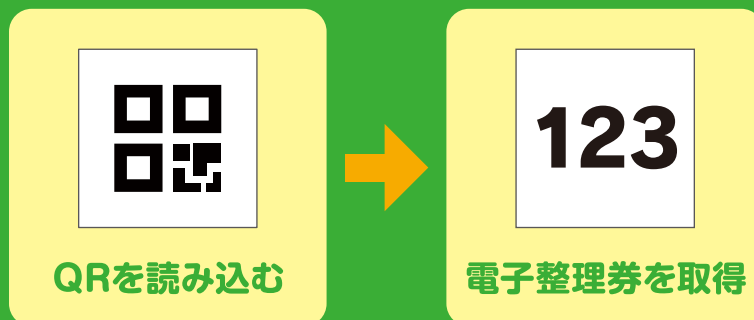

並ばず安心!

LINE で順番待ち

マ ト カ

※事前に「順番待ち」LINE公式アカウントを友達追加して下さい。 ※発券はお客様からのスマートフォンからのみとなります。
※ご予約ではございません。予めご了承ください。

- ①店舗から半径3km内で電子整理券を発券できます。
- ②順番が近くなると、メッセージが届くので、他の場所でもお待ち頂けます。

電子整理券(番号札)の発券はQRコードを読み込んで下さい。
順番が近づいたら通知でお知らせします。